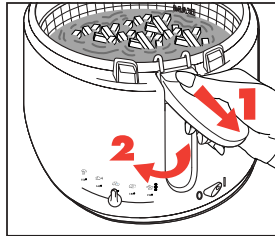

Min. 1,9 l

Max. 2,1 l

Min. 1660 g

Max. 1910 g

+/- 1000 / 1200 g

+/- 450 / 900 g

Maxi-Fry

	Nb		 °C	
		1000 g	190°C	+/- 11 - 16 min.
		1200 g	1 170°C 2 190°C	+/- 11 - 13 min. +/- 8 - 10 min.
		350/400 g	190°C	+/- 6 - 7 min.
	8 - 10		190°C	+/- 9 - 10 min.
	2		180°C	+/- 14 - 16 min.
	1 - 2		170°C	+/- 6 - 8 min.
	6		170°C	+/- 3 - 4 min.
		200 g	MINI	+/- 5 - 7 min.
	10 - 12		180°C	+/- 11 - 13 min.
	4		180°C	+/- 5 - 6 min.
* * *	Nb		 °C	
		900 g	190°C	+/- 12 - 14 min.
		450 g	170°C	+/- 9 - 13 min.
	2	300 g	190°C	+/- 5 - 7 min.
	2		190°C	+/- 14 - 15 min.
	16	275 g	190°C	+/- 4 - 5 min.
	12	180 g	190°C	+/- 3 - 4 min.