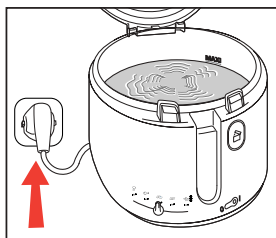

Min. 1,9 l

Max. 2,1 l

Min. 1660 g

Max. 1910 g

+/- 1000 / 1200 g

+/- 450 / 900 g

Maxi-Fry

	Nb		 °C	
		1000 g	190°C	+/- 11 - 16 min.
		1200 g	1 170°C 2 190°C	+/- 11 - 13 min. +/- 8 - 10 min.
		350/400 g	190°C	+/- 6 - 7 min.
	8 - 10		190°C	+/- 9 - 10 min.
	2		180°C	+/- 14 - 16 min.
	1 - 2		170°C	+/- 6 - 8 min.
	6		170°C	+/- 3 - 4 min.
		200 g	MINI	+/- 5 - 7 min.
	10 - 12		180°C	+/- 11 - 13 min.
	4		180°C	+/- 5 - 6 min.
* * *	Nb		 °C	
		900 g	190°C	+/- 12 - 14 min.
		450 g	170°C	+/- 9 - 13 min.
	2	300 g	190°C	+/- 5 - 7 min.
	2		190°C	+/- 14 - 15 min.
	16	275 g	190°C	+/- 4 - 5 min.
	12	180 g	190°C	+/- 3 - 4 min.