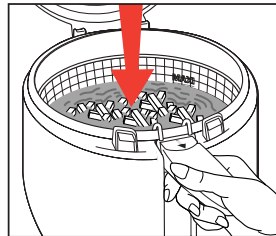

Min. 1,9 l

Max. 2,1 l

Min. 1660 g

Max. 1910 g

+/- 1000 / 1200 g

+/- 450 / 900 g

Maxi-Fry

	Nb		 °C	
		1000 g	190°C	+/- 11 - 16 min.
		1200 g	1 170°C 2 190°C	+/- 11 - 13 min. +/- 8 - 10 min.
		350/400 g	190°C	+/- 6 - 7 min.
	8 - 10		190°C	+/- 9 - 10 min.
	2		180°C	+/- 14 - 16 min.
	1 - 2		170°C	+/- 6 - 8 min.
	6		170°C	+/- 3 - 4 min.
		200 g	MINI	+/- 5 - 7 min.
	10 - 12		180°C	+/- 11 - 13 min.
	4		180°C	+/- 5 - 6 min.
* * *	Nb		 °C	
		900 g	190°C	+/- 12 - 14 min.
		450 g	170°C	+/- 9 - 13 min.
	2	300 g	190°C	+/- 5 - 7 min.
	2		190°C	+/- 14 - 15 min.
	16	275 g	190°C	+/- 4 - 5 min.
	12	180 g	190°C	+/- 3 - 4 min.