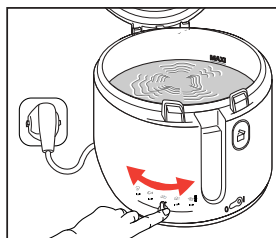

Min. 1,9 l

Max. 2,1 l

Min. 1660 g

Max. 1910 g

+/- 1000 / 1200 g

+/- 450 / 900 g

Maxi-Fry

	Nb		 °C	
		1000 g	190°C	+/- 11 - 16 min.
		1200 g	1 170°C 2 190°C	+/- 11 - 13 min. +/- 8 - 10 min.
		350/400 g	190°C	+/- 6 - 7 min.
	8 - 10		190°C	+/- 9 - 10 min.
	2		180°C	+/- 14 - 16 min.
	1 - 2		170°C	+/- 6 - 8 min.
	6		170°C	+/- 3 - 4 min.
		200 g	MINI	+/- 5 - 7 min.
	10 - 12		180°C	+/- 11 - 13 min.
	4		180°C	+/- 5 - 6 min.
* * *	Nb		 °C	
		900 g	190°C	+/- 12 - 14 min.
		450 g	170°C	+/- 9 - 13 min.
	2	300 g	190°C	+/- 5 - 7 min.
	2		190°C	+/- 14 - 15 min.
	16	275 g	190°C	+/- 4 - 5 min.
	12	180 g	190°C	+/- 3 - 4 min.