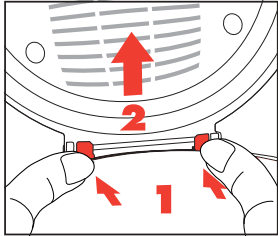

Min. 1,9 l

Max. 2,1 l

Min. 1660 g

Max. 1910 g

+/- 1000 / 1200 g

+/- 450 / 900 g

Maxi-Fry

	Nb		 °C	
		1000 g	190°C	+/- 11 - 16 min.
		1200 g	1 170°C 2 190°C	+/- 11 - 13 min. +/- 8 - 10 min.
		350/400 g	190°C	+/- 6 - 7 min.
	8 - 10		190°C	+/- 9 - 10 min.
	2		180°C	+/- 14 - 16 min.
	1 - 2		170°C	+/- 6 - 8 min.
	6		170°C	+/- 3 - 4 min.
		200 g	MINI	+/- 5 - 7 min.
	10 - 12		180°C	+/- 11 - 13 min.
	4		180°C	+/- 5 - 6 min.
* * *	Nb		 °C	
		900 g	190°C	+/- 12 - 14 min.
		450 g	170°C	+/- 9 - 13 min.
	2	300 g	190°C	+/- 5 - 7 min.
	2		190°C	+/- 14 - 15 min.
	16	275 g	190°C	+/- 4 - 5 min.
	12	180 g	190°C	+/- 3 - 4 min.