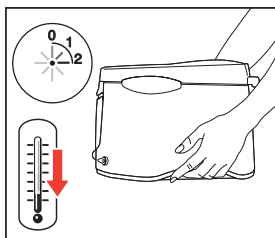

Min. 1,9 l

Max. 2,1 l

Min. 1660 g

Max. 1910 g

+/- 1000 / 1200 g

+/- 450 / 900 g

Maxi-Fry

	Nb		 °C	
		1000 g	190°C	+/- 11 - 16 min.
		1200 g	1 170°C 2 190°C	+/- 11 - 13 min. +/- 8 - 10 min.
		350/400 g	190°C	+/- 6 - 7 min.
	8 - 10		190°C	+/- 9 - 10 min.
	2		180°C	+/- 14 - 16 min.
	1 - 2		170°C	+/- 6 - 8 min.
	6		170°C	+/- 3 - 4 min.
		200 g	MINI	+/- 5 - 7 min.
	10 - 12		180°C	+/- 11 - 13 min.
	4		180°C	+/- 5 - 6 min.
* * *	Nb		 °C	
		900 g	190°C	+/- 12 - 14 min.
		450 g	170°C	+/- 9 - 13 min.
	2	300 g	190°C	+/- 5 - 7 min.
	2		190°C	+/- 14 - 15 min.
	16	275 g	190°C	+/- 4 - 5 min.
	12	180 g	190°C	+/- 3 - 4 min.